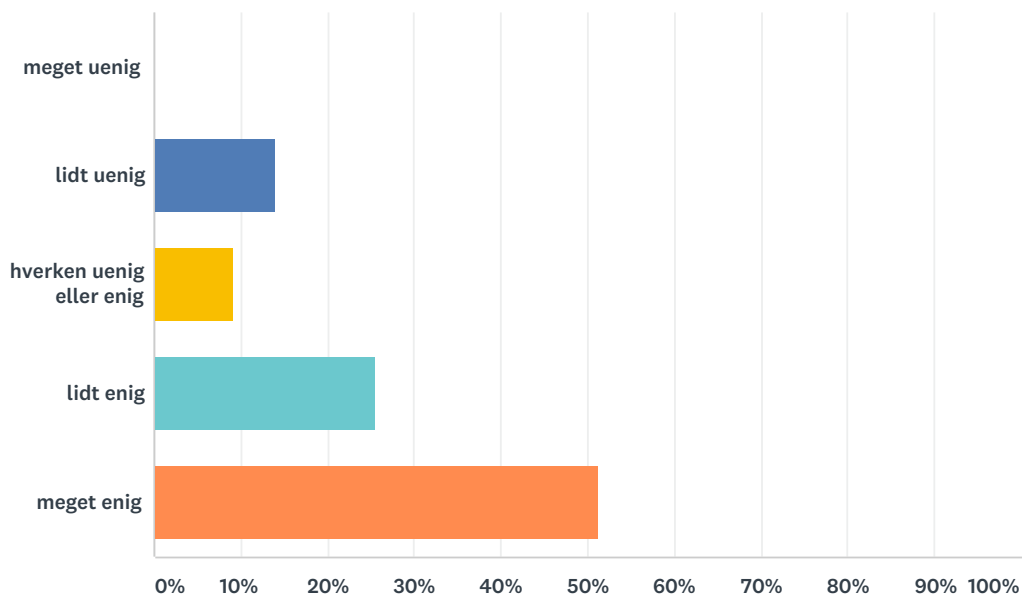

## Q19 jeg føler at jeg får udviklet mine kompetencer inden for mit fag

Besvaret: 43 Sprunget over: 5

SVARVALG	BESVARELSER
meget uenig	0,00% 0
lidt uenig	13,95% 6
hverken uenig eller enig	9,30% 4
lidt enig	30,23% 13
meget enig	46,51% 20
I ALT	43

## Q20 jeg synes at undervisningen er interessant og givende

Besvaret: 43 Sprunget over: 5

SVARVALG	BESVARELSER
meget uenig	0,00% 0
lidt uenig	13,95% 6
hverken uenig eller enig	9,30% 4
lidt enig	25,58% 11
meget enig	51,16% 22
I ALT	43