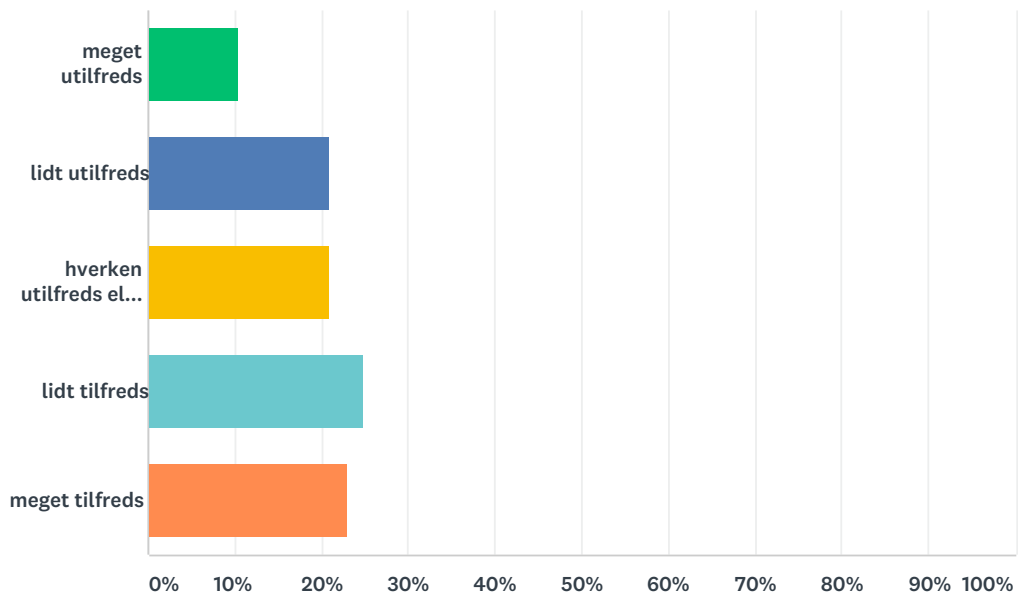

Q4 kvalitet af udstyr/materialer

Besvaret: 48 Sprunget over: 0

SVARVALG	BESVARELSER	ANTAL
meget utilfreds	10,42%	5
lidt utilfreds	20,83%	10
hverken utilfreds eller tilfreds	20,83%	10
lidt tilfreds	25,00%	12
meget tilfreds	22,92%	11
I ALT		48