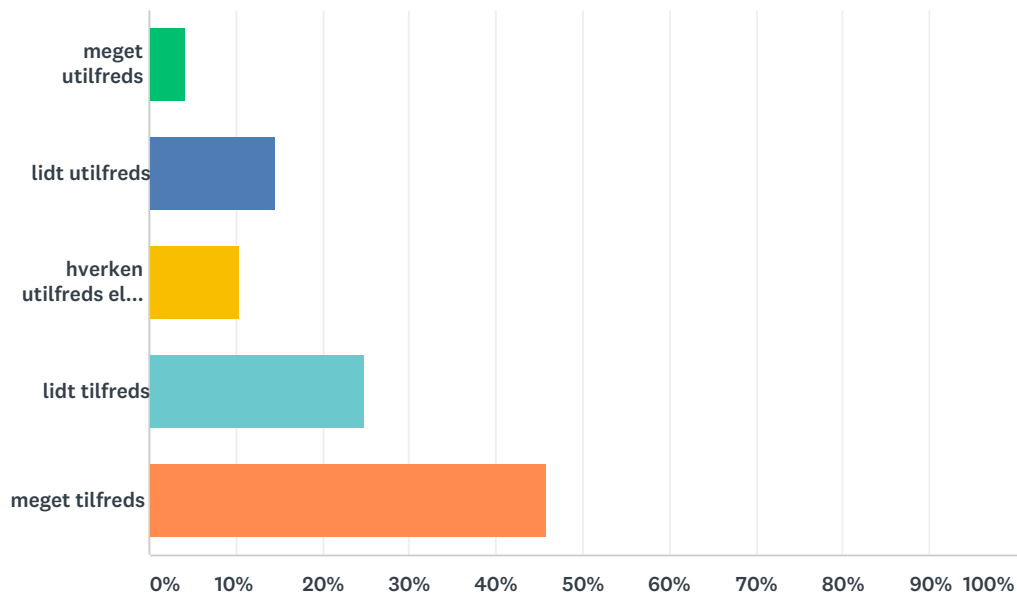

Q2 indretning af lokaler

Besvaret: 48 Sprunget over: 0

SVARVALG	BESVARELSER
meget utilfreds	4,17% 2
lidt utilfreds	14,58% 7
hverken utilfreds eller tilfreds	10,42% 5
lidt tilfreds	25,00% 12
meget tilfreds	45,83% 22
I ALT	48