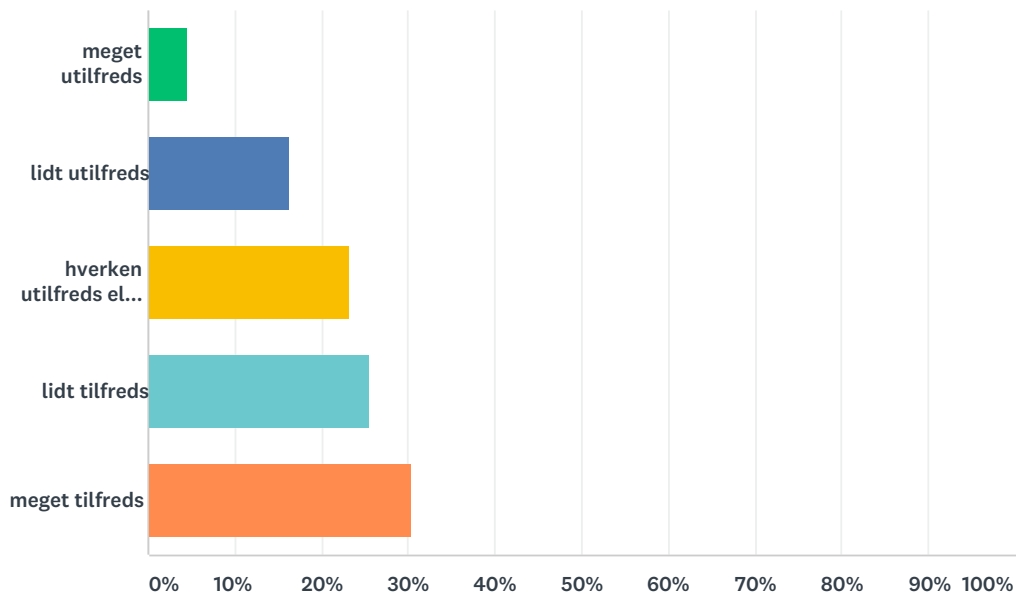

Q12 temperatur og udluftning i fællesarealerne

Besvaret: 43 Sprunget over: 5

SVARVALG	BESVARELSER	
meget utilfreds	4,65%	2
lidt utilfreds	16,28%	7
hverken utilfreds eller tilfreds	23,26%	10
lidt tilfreds	25,58%	11
meget tilfreds	30,23%	13
I ALT		43