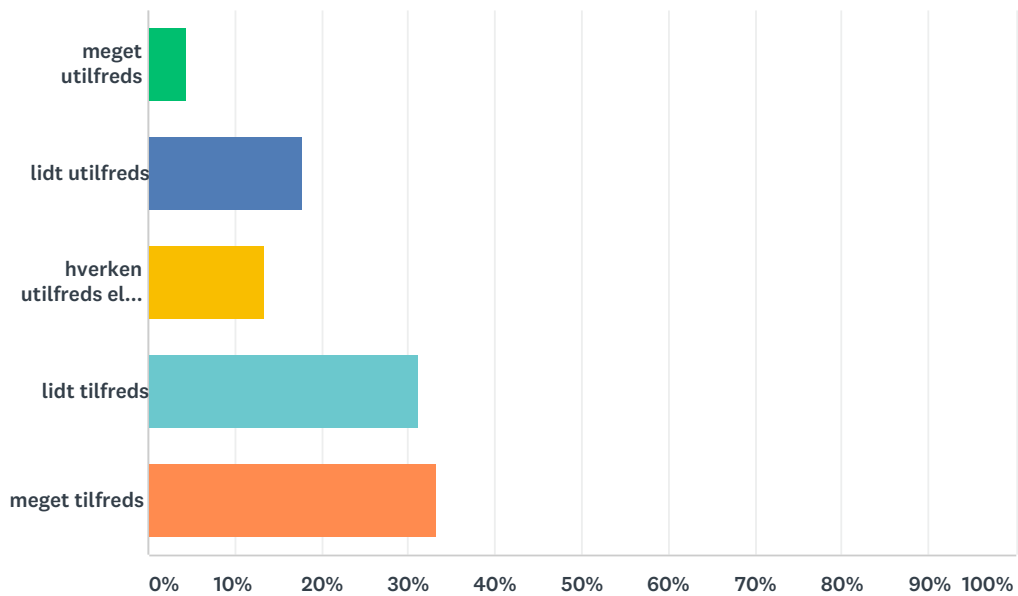

Q16 kvalitet og antal af toiletter

Besvaret: 45 Sprunget over: 3

SVARVALG	BESVARELSER
meget utilfreds	4,44% 2
lidt utilfreds	17,78% 8
hverken utilfreds eller tilfreds	13,33% 6
lidt tilfreds	31,11% 14
meget tilfreds	33,33% 15
I ALT	45