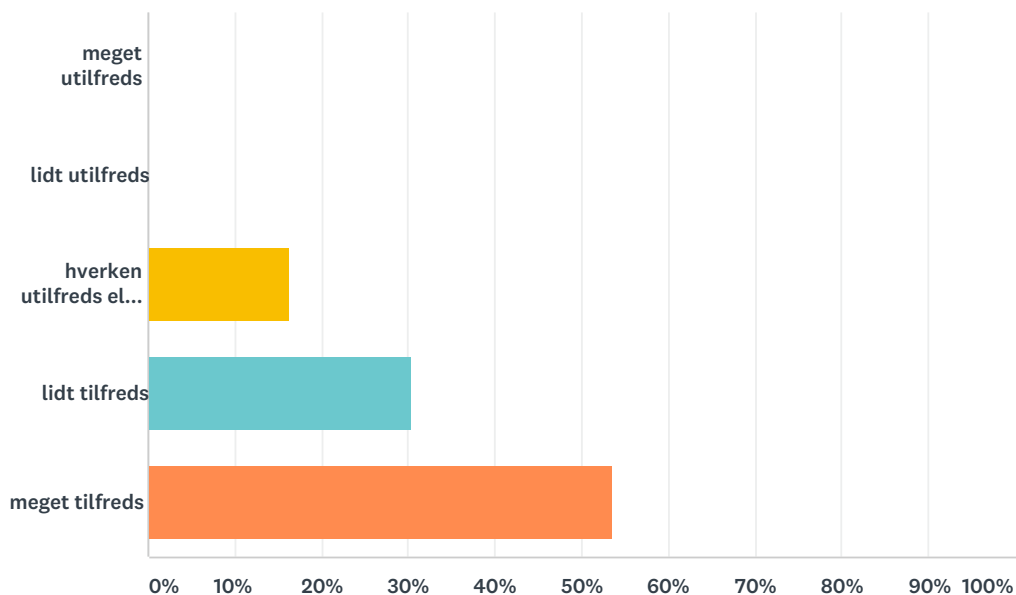

## Q12 temperatur og udluftning i fællesarealerne

Besvaret: 43 Sprunget over: 5

SVARVALG	BESVARELSER	
meget utilfreds	4,65%	2
lidt utilfreds	16,28%	7
hverken utilfreds eller tilfreds	23,26%	10
lidt tilfreds	25,58%	11
meget tilfreds	30,23%	13
I ALT		43

## Q13 lysindfald og belysning i fællesarealerne

Besvaret: 43 Sprunget over: 5

SVARVALG	BESVARELSER
meget utilfreds	0,00% 0
lidt utilfreds	0,00% 0
hverken utilfreds eller tilfreds	16,28% 7
lidt tilfreds	30,23% 13
meget tilfreds	53,49% 23
I ALT	43