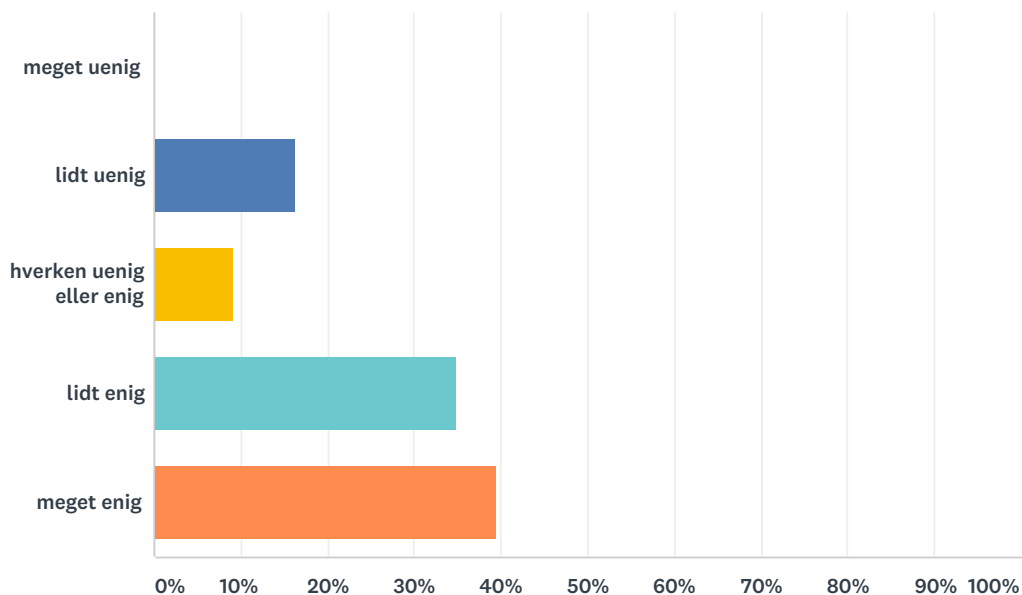

## Q17 skolens fysiske rammer som helhed

Besvaret: 45 Sprunget over: 3

SVARVALG	BESVARELSER
meget utilfreds	2,22% 1
lidt utilfreds	4,44% 2
hverken utilfreds eller tilfreds	22,22% 10
lidt tilfreds	28,89% 13
meget tilfreds	42,22% 19
I ALT	45

## Q18 undervisningens indhold giver mening for mig

Besvaret: 43 Sprunget over: 5

SVARVALG	BESVARELSER
meget uenig	0,00% 0
lidt uenig	16,28% 7
hverken uenig eller enig	9,30% 4
lidt enig	34,88% 15
meget enig	39,53% 17
I ALT	43