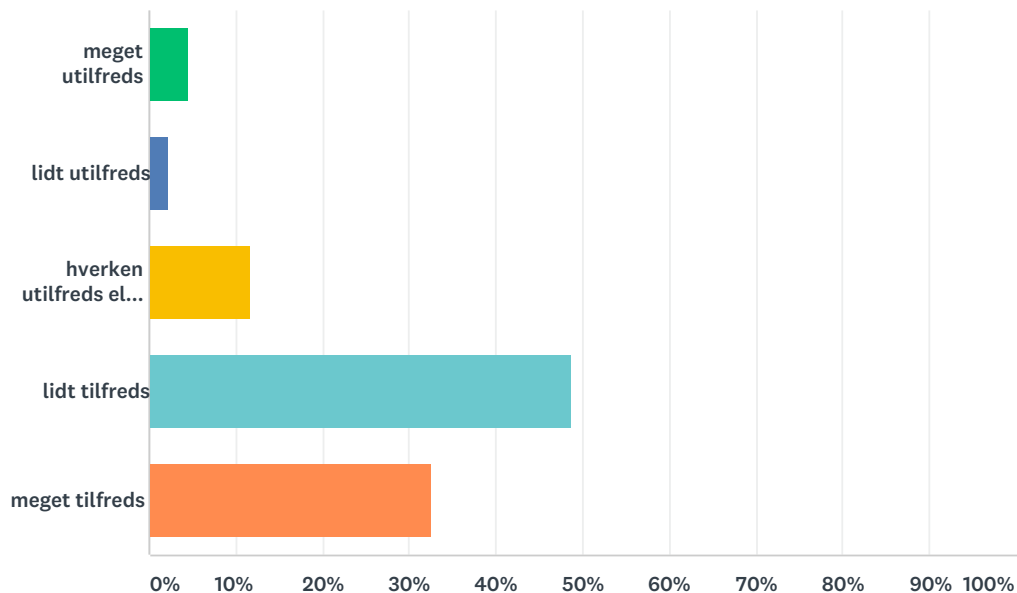

Q9 ryddelighed og plads på fællesarealer

Besvaret: 43 Sprunget over: 5

SVARVALG	BESVARELSER
meget utilfreds	4,65% 2
lidt utilfreds	2,33% 1
hverken utilfreds eller tilfreds	11,63% 5
lidt tilfreds	48,84% 21
meget tilfreds	32,56% 14
I ALT	43