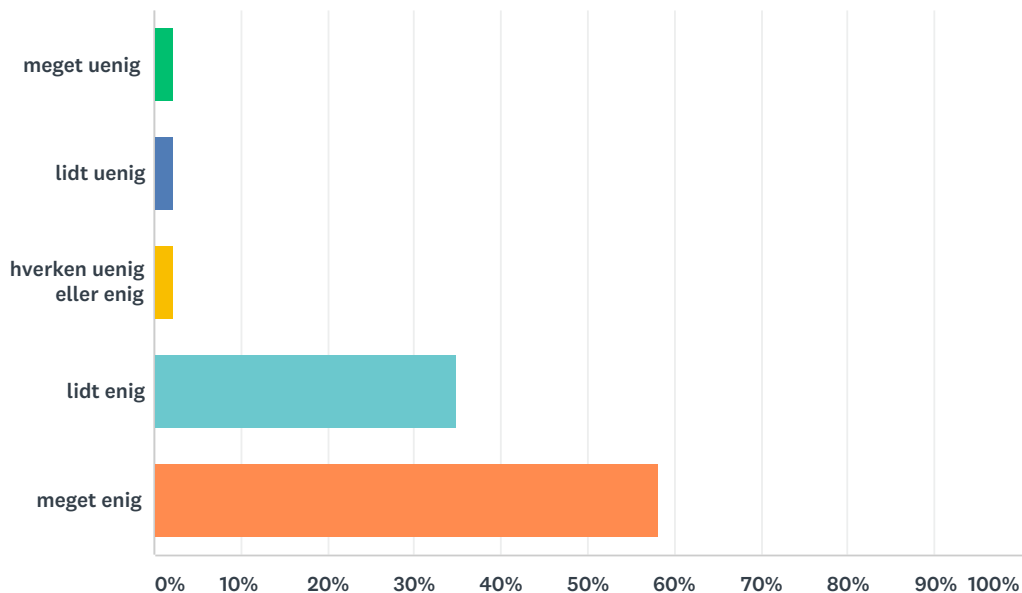

Q27 jeg bliver i godt humør af at være på skolen

Besvaret: 43 Sprunget over: 5

SVARVALG	BESVARELSER	
meget uenig	2,33%	1
lidt uenig	2,33%	1
hverken uenig eller enig	2,33%	1
lidt enig	34,88%	15
meget enig	58,14%	25
I ALT		43