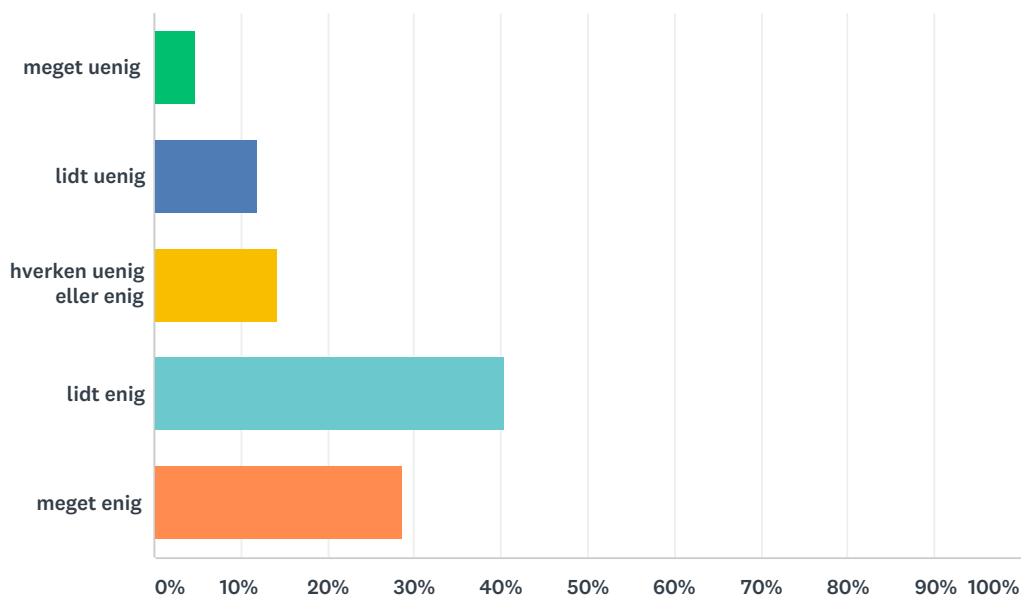

Q28 jeg føler mig inspireret af udsmykningen (kunst, design osv.) af skolen

Besvaret: 42 Sprunget over: 6

SVARVALG	BESVARELSER
meget uenig	4,76% 2
lidt uenig	11,90% 5
hverken uenig eller enig	14,29% 6
lidt enig	40,48% 17
meget enig	28,57% 12
I ALT	42