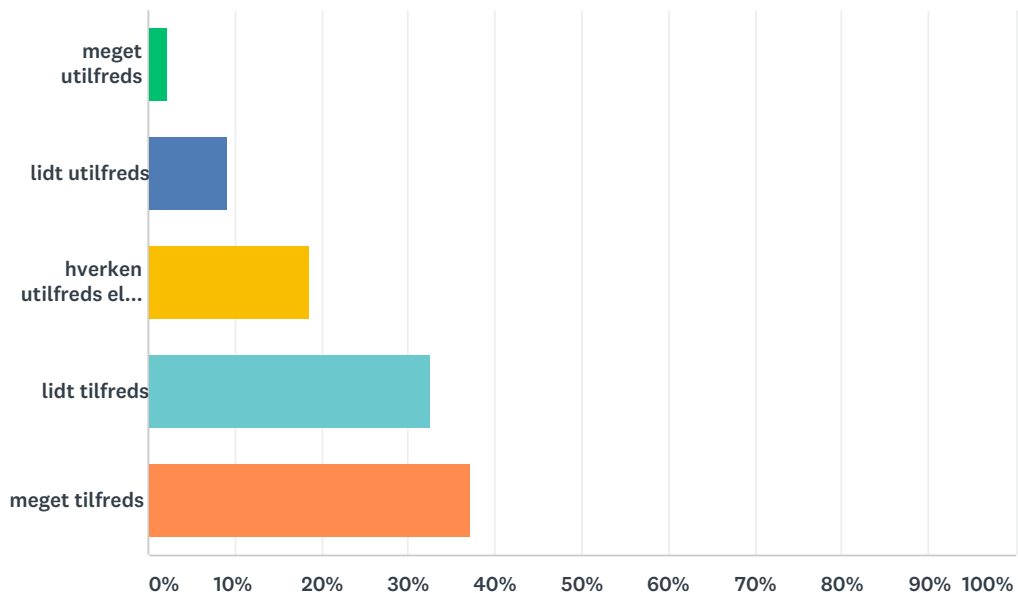

## Q13 lysindfald og belysning i fællesarealerne

Besvaret: 43 Sprunget over: 5

SVARVALG	BESVARELSER
meget utilfreds	0,00% 0
lidt utilfreds	0,00% 0
hverken utilfreds eller tilfreds	16,28% 7
lidt tilfreds	30,23% 13
meget tilfreds	53,49% 23
I ALT	43

## Q14 lyd/akustik i fællesarealerne

Besvaret: 43 Sprunget over: 5

SVARVALG	BESVARELSER
meget utilfreds	2,33% 1
lidt utilfreds	9,30% 4
hverken utilfreds eller tilfreds	18,60% 8
lidt tilfreds	32,56% 14
meget tilfreds	37,21% 16
I ALT	43