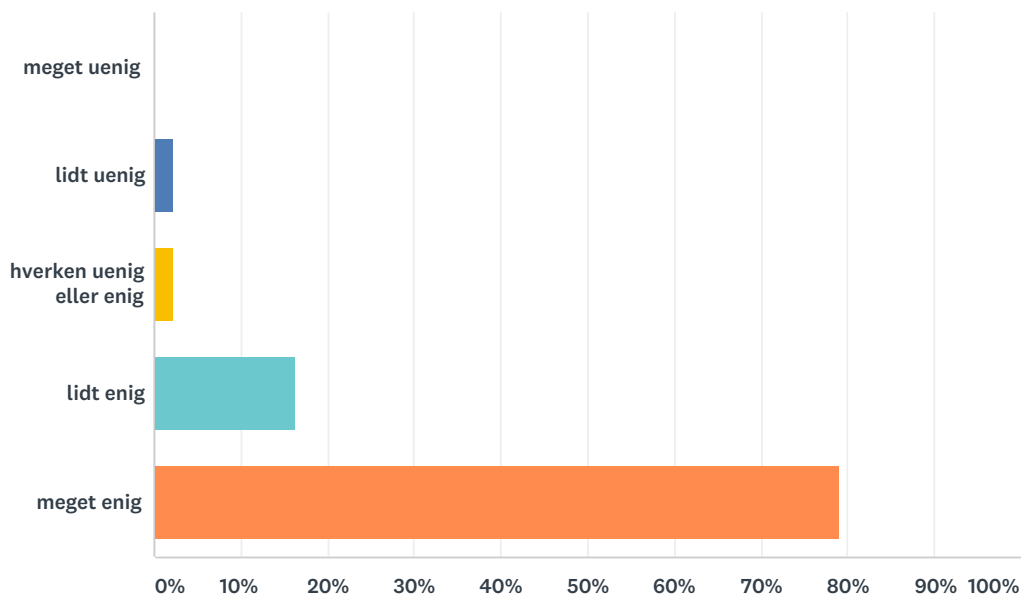

## Q20 jeg synes at undervisningen er interessant og givende

Besvaret: 43 Sprunget over: 5

SVARVALG	BESVARELSER
meget uenig	0,00% 0
lidt uenig	13,95% 6
hverken uenig eller enig	9,30% 4
lidt enig	25,58% 11
meget enig	51,16% 22
I ALT	43

## Q21 der er en god stemning blandt eleverne på holdet

Besvaret: 43 Sprunget over: 5

SVARVALG	BESVARELSER
meget uenig	0,00% 0
lidt uenig	2,33% 1
hverken uenig eller enig	2,33% 1
lidt enig	16,28% 7
meget enig	79,07% 34
I ALT	43