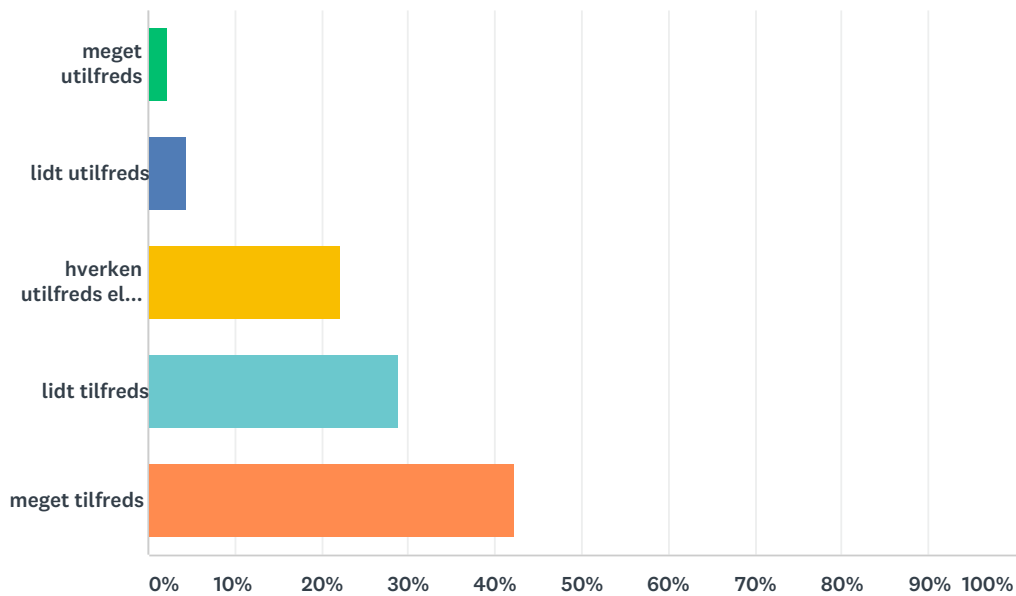

## Q16 kvalitet og antal af toiletter

Besvaret: 45 Sprunget over: 3

SVARVALG	BESVARELSER
meget utilfreds	4,44% 2
lidt utilfreds	17,78% 8
hverken utilfreds eller tilfreds	13,33% 6
lidt tilfreds	31,11% 14
meget tilfreds	33,33% 15
I ALT	45

## Q17 skolens fysiske rammer som helhed

Besvaret: 45 Sprunget over: 3

SVARVALG	BESVARELSER
meget utilfreds	2,22% 1
lidt utilfreds	4,44% 2
hverken utilfreds eller tilfreds	22,22% 10
lidt tilfreds	28,89% 13
meget tilfreds	42,22% 19
I ALT	45