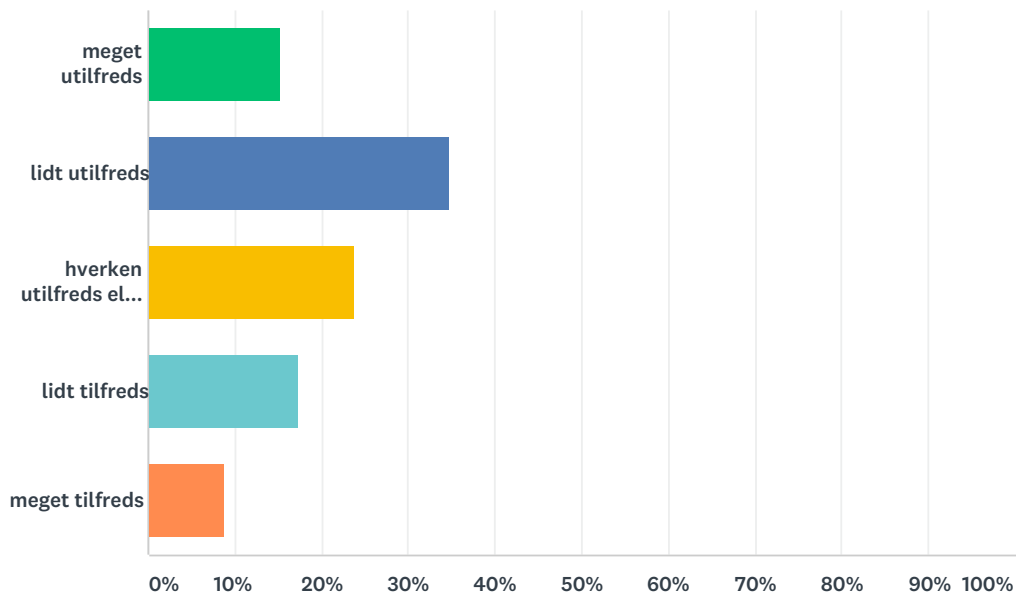

Q6 temperatur og udluftning i lokalerne

Besvaret: 46 Sprunget over: 2

SVARVALG	BESVARELSER
meget utilfreds	15,22% 7
lidt utilfreds	34,78% 16
hverken utilfreds eller tilfreds	23,91% 11
lidt tilfreds	17,39% 8
meget tilfreds	8,70% 4
I ALT	46