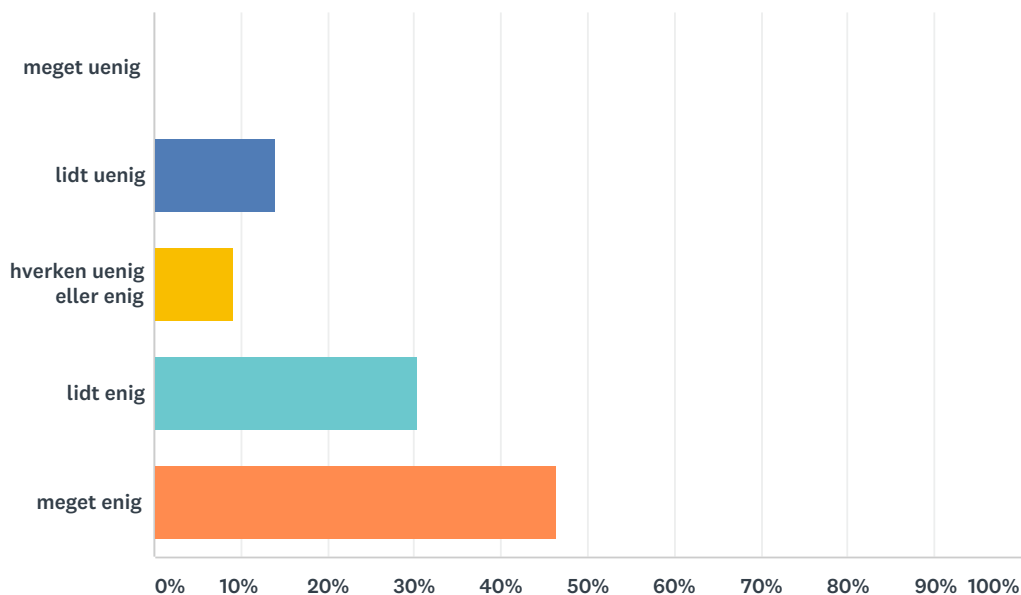

Q19 jeg føler at jeg får udviklet mine kompetencer inden for mit fag

Besvaret: 43 Sprunget over: 5

SVARVALG	BESVARELSER
meget uenig	0,00% 0
lidt uenig	13,95% 6
hverken uenig eller enig	9,30% 4
lidt enig	30,23% 13
meget enig	46,51% 20
I ALT	43