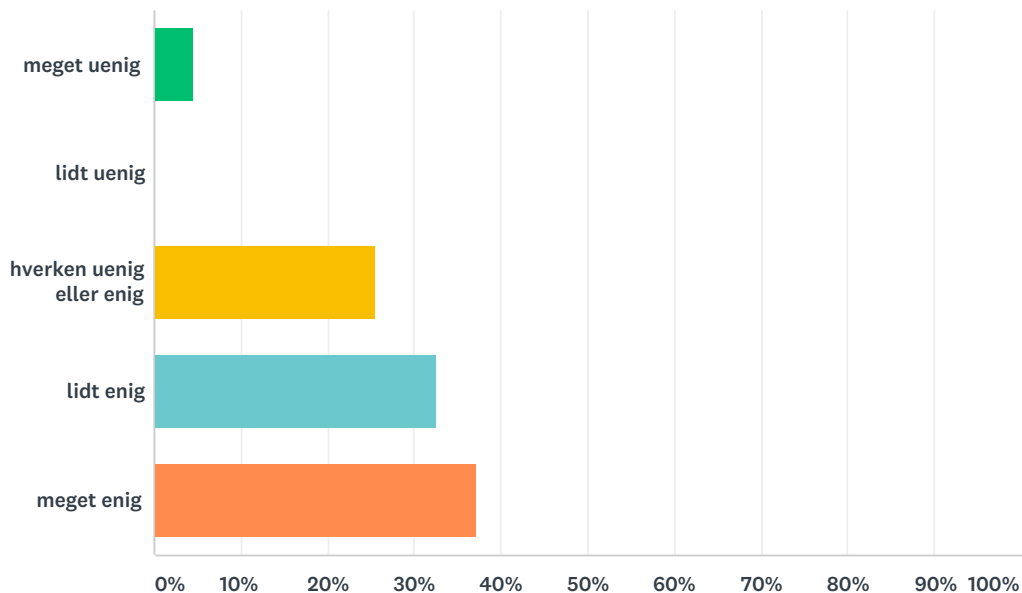

Q25 jeg oplever at jeg får mere selvtillid af at gå på skolen

Besvaret: 43 Sprunget over: 5

SVARVALG	BESVARELSER	
meget uenig	4,65%	2
lidt uenig	0,00%	0
hverken uenig eller enig	25,58%	11
lidt enig	32,56%	14
meget enig	37,21%	16
I ALT		43