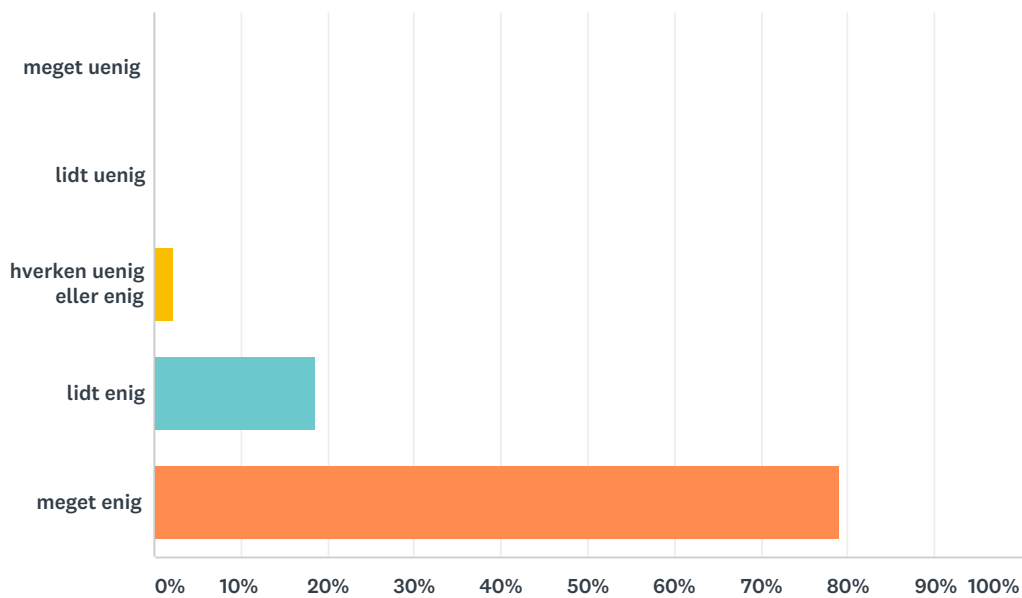

Q24 jeg føler mig respekteret af mine lærere

Besvaret: 43 Sprunget over: 5

SVARVALG	BESVARELSER
meget uenig	0,00% 0
lidt uenig	0,00% 0
hverken uenig eller enig	2,33% 1
lidt enig	18,60% 8
meget enig	79,07% 34
I ALT	43