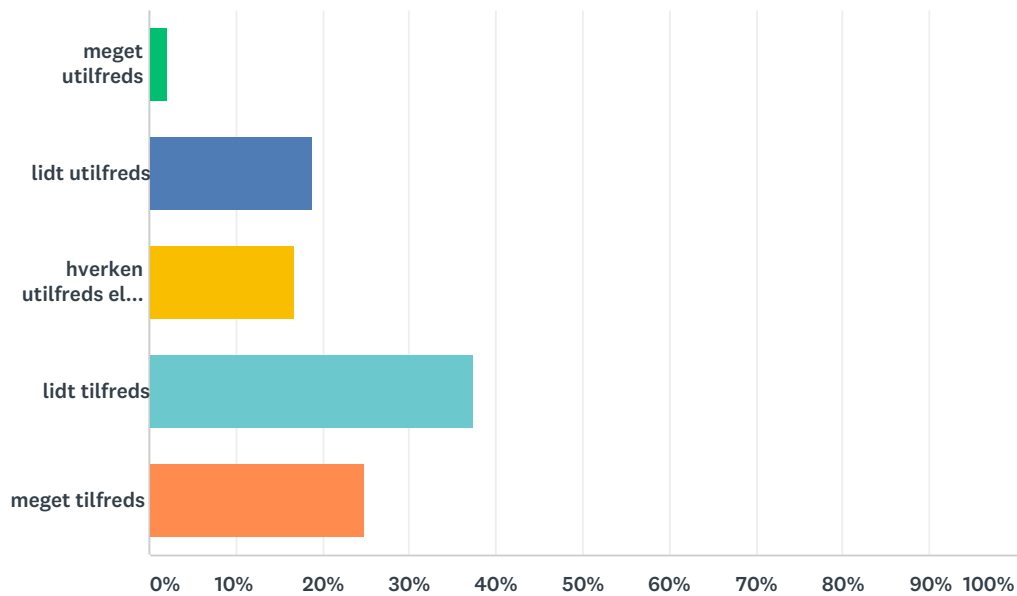

Q3 rengøring af lokaler

Besvaret: 48 Sprunget over: 0

SVARVALG	BESVARELSER
meget utilfreds	2,08% 1
lidt utilfreds	18,75% 9
hverken utilfreds eller tilfreds	16,67% 8
lidt tilfreds	37,50% 18
meget tilfreds	25,00% 12
I ALT	48