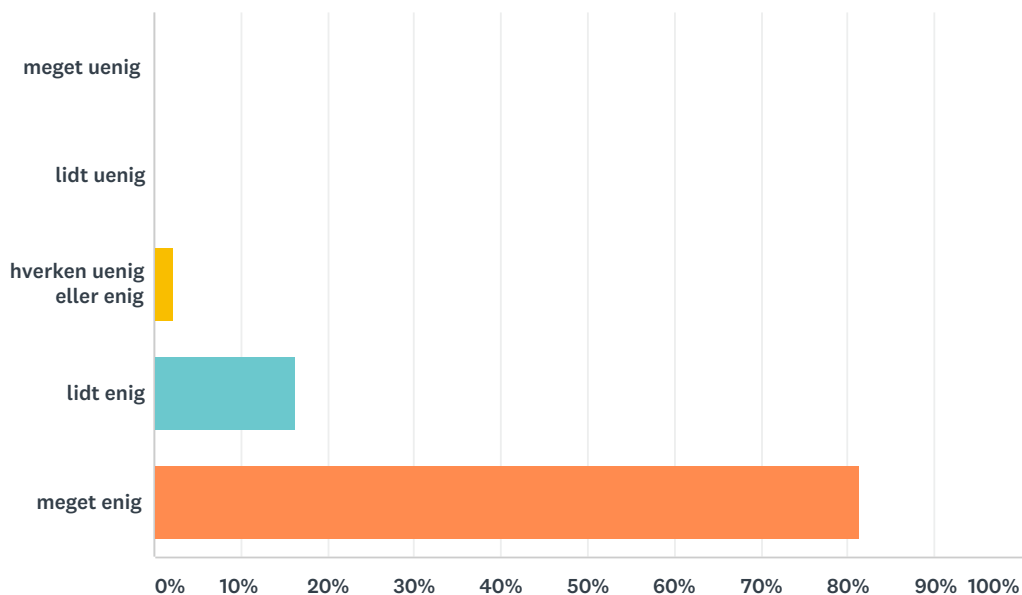

## Q20 jeg synes at undervisningen er interessant og givende

Besvaret: 43 Sprunget over: 5

SVARVALG	BESVARELSER
meget uenig	0,00% 0
lidt uenig	13,95% 6
hverken uenig eller enig	9,30% 4
lidt enig	25,58% 11
meget enig	51,16% 22
I ALT	43

## Q21 der er en god stemning blandt eleverne på holdet

Besvaret: 43 Sprunget over: 5

SVARVALG	BESVARELSER
meget uenig	0,00% 0
lidt uenig	2,33% 1
hverken uenig eller enig	2,33% 1
lidt enig	16,28% 7
meget enig	79,07% 34
I ALT	43

## Q22 der er respekt blandt eleverne og vi respekterer hinandens arbejde

Besvaret: 43 Sprunget over: 5

SVARVALG	BESVARELSER
meget uenig	0,00% 0
lidt uenig	0,00% 0
hverken uenig eller enig	2,33% 1
lidt enig	16,28% 7
meget enig	81,40% 35
I ALT	43