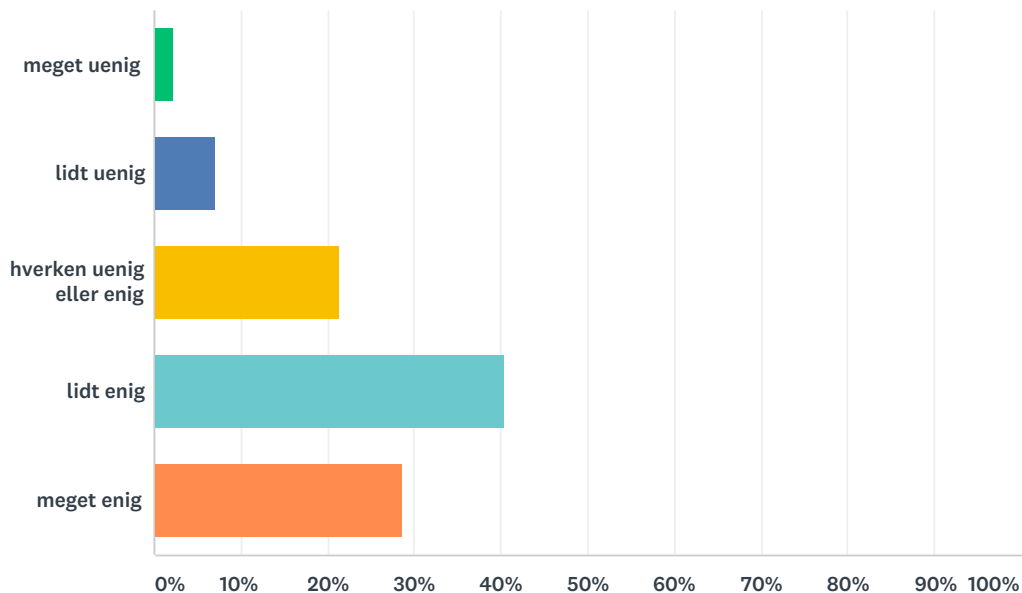

## Q29 faglokalernes indretning er med til at inspirere mig og bidrager til min kreativitet

Besvaret: 42 Sprunget over: 6

SVARVALG	BESVARELSER
meget uenig	2,38% 1
lidt uenig	14,29% 6
hverken uenig eller enig	26,19% 11
lidt enig	35,71% 15
meget enig	21,43% 9
I ALT	42

### Q30 væggens farver gør mig mere kreativ

Besvaret: 42 Sprunget over: 6

SVARVALG	BESVARELSER	
meget uenig	2,38%	1
lidt uenig	11,90%	5
hverken uenig eller enig	35,71%	15
lidt enig	33,33%	14
meget enig	16,67%	7
I ALT		42

### Q31 skolens møbler og indretning indbyder til kreativ udfoldelse

Besvaret: 42 Sprunget over: 6

SVARVALG	BESVARELSER
meget uenig	2,38% 1
lidt uenig	7,14% 3
hverken uenig eller enig	21,43% 9
lidt enig	40,48% 17
meget enig	28,57% 12
I ALT	42