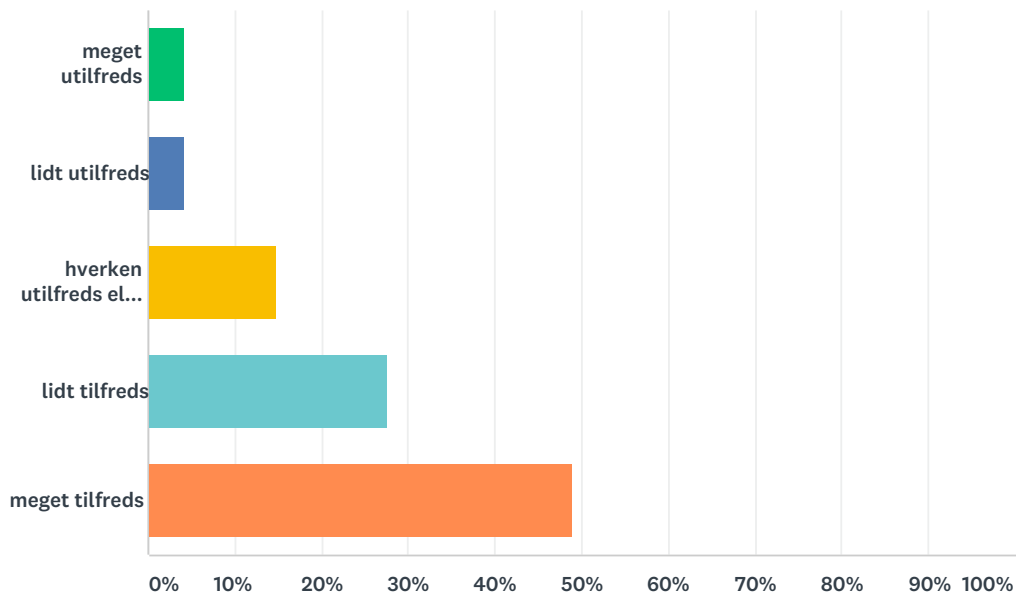

Q7 lysindfald og belysning i lokalerne

Besvaret: 47 Sprunget over: 1

SVARVALG	BESVARELSER
meget utilfreds	4,26% 2
lidt utilfreds	4,26% 2
hverken utilfreds eller tilfreds	14,89% 7
lidt tilfreds	27,66% 13
meget tilfreds	48,94% 23
I ALT	47