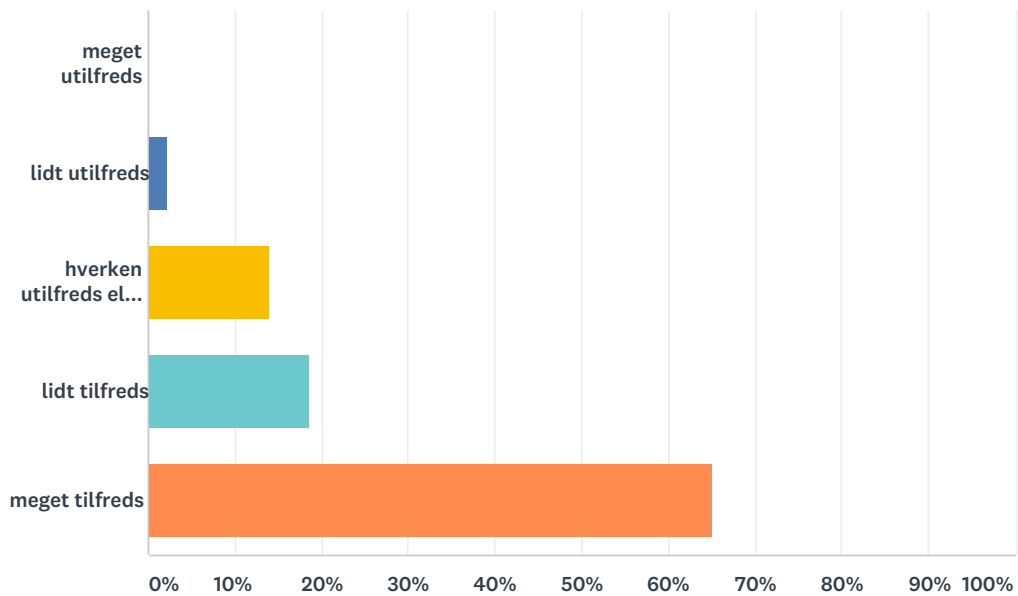

Q15 udendørsarealer

Besvaret: 43 Sprunget over: 5

SVARVALG	BESVARELSER
meget utilfreds	0,00% 0
lidt utilfreds	2,33% 1
hverken utilfreds eller tilfreds	13,95% 6
lidt tilfreds	18,60% 8
meget tilfreds	65,12% 28
I ALT	43