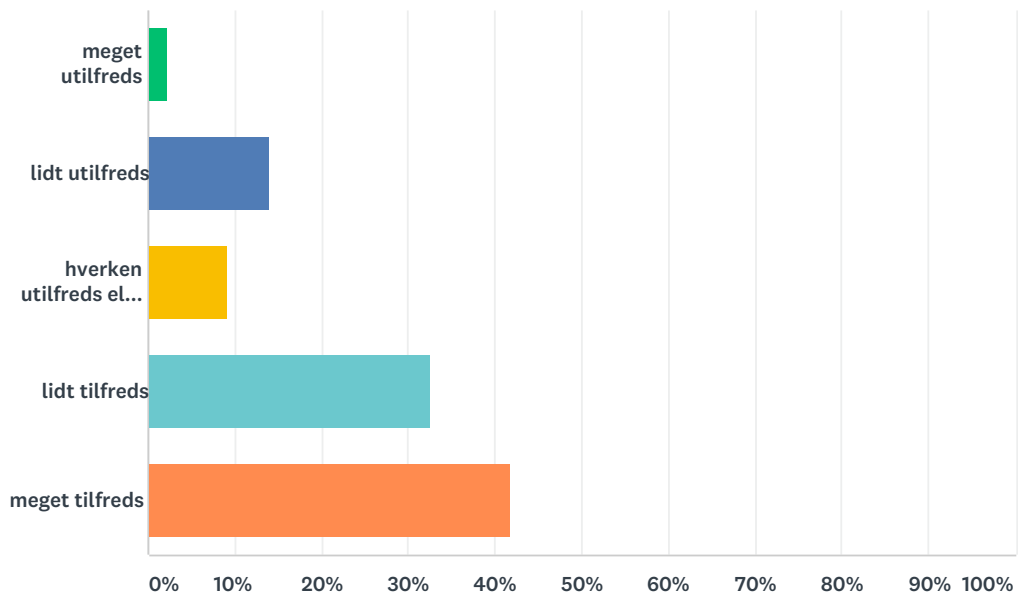

## Q10 indretning af fællesarealer

Besvaret: 43 Sprunget over: 5

SVARVALG	BESVARELSER
meget utilfreds	2,33% 1
lidt utilfreds	4,65% 2
hverken utilfreds eller tilfreds	9,30% 4
lidt tilfreds	30,23% 13
meget tilfreds	53,49% 23
I ALT	43

## Q11 rengøring af fællesarealer

Besvaret: 43 Sprunget over: 5

SVARVALG	BESVARELSER
meget utilfreds	2,33% 1
lidt utilfreds	13,95% 6
hverken utilfreds eller tilfreds	9,30% 4
lidt tilfreds	32,56% 14
meget tilfreds	41,86% 18
I ALT	43