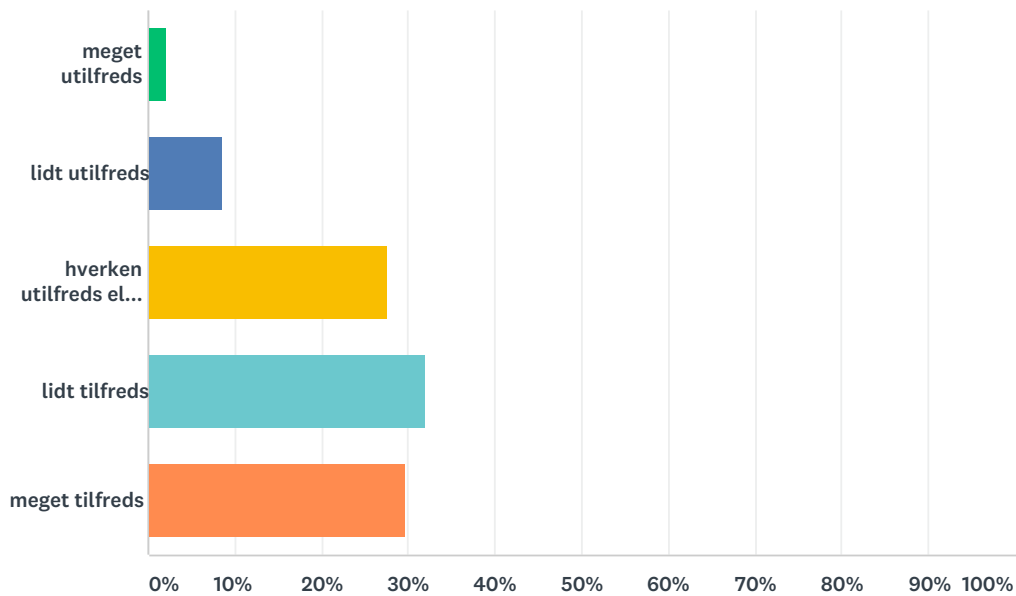

Q8 lyd/akustik i lokalerne

Besvaret: 47 Sprunget over: 1

SVARVALG	BESVARELSER
meget utilfreds	2,13% 1
lidt utilfreds	8,51% 4
hverken utilfreds eller tilfreds	27,66% 13
lidt tilfreds	31,91% 15
meget tilfreds	29,79% 14
I ALT	47