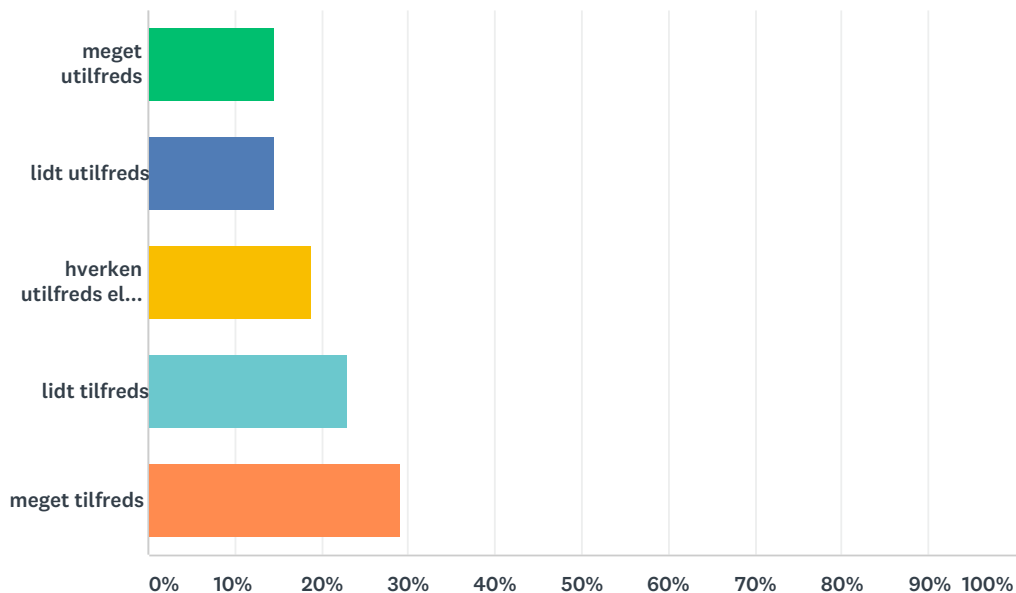

Q5 kvalitet af IT/computere

Besvaret: 48 Sprunget over: 0

SVARVALG	BESVARELSER
meget utilfreds	14,58% 7
lidt utilfreds	14,58% 7
hverken utilfreds eller tilfreds	18,75% 9
lidt tilfreds	22,92% 11
meget tilfreds	29,17% 14
I ALT	48