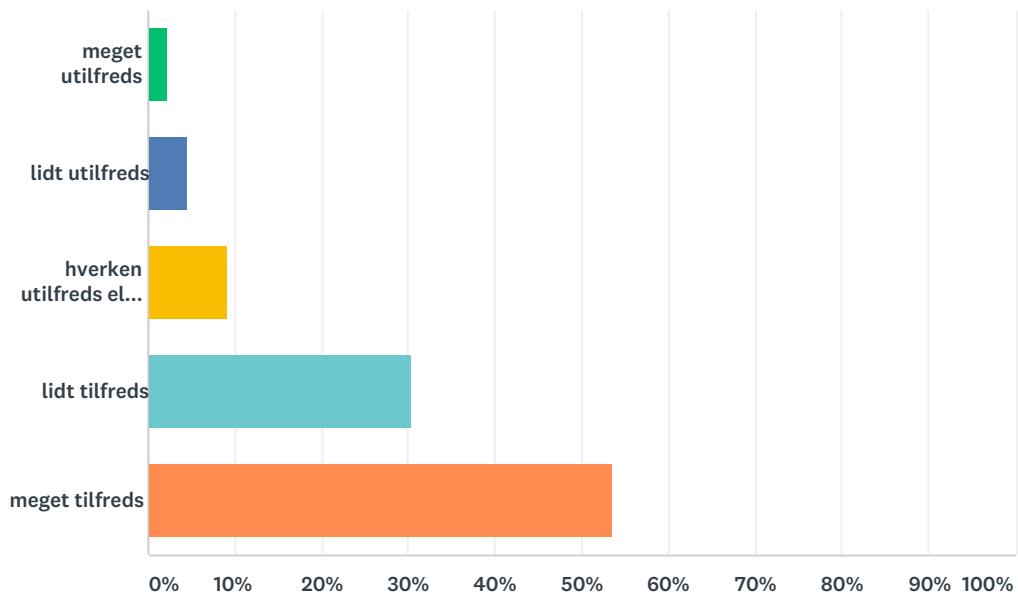

Q10 indretning af fællesarealer

Besvaret: 43 Sprunget over: 5

SVARVALG	BESVARELSER
meget utilfreds	2,33% 1
lidt utilfreds	4,65% 2
hverken utilfreds eller tilfreds	9,30% 4
lidt tilfreds	30,23% 13
meget tilfreds	53,49% 23
I ALT	43