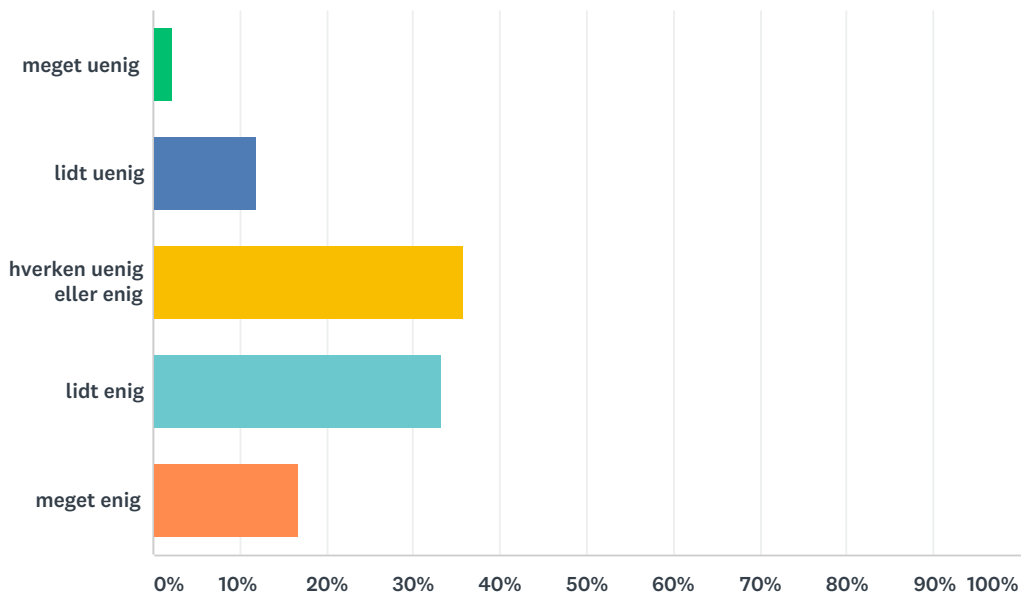

## Q29 faglokalernes indretning er med til at inspirere mig og bidrager til min kreativitet

Besvaret: 42 Sprunget over: 6

SVARVALG	BESVARELSER
meget uenig	2,38% 1
lidt uenig	14,29% 6
hverken uenig eller enig	26,19% 11
lidt enig	35,71% 15
meget enig	21,43% 9
I ALT	42

### Q30 væggens farver gør mig mere kreativ

Besvaret: 42 Sprunget over: 6

SVARVALG	BESVARELSER	
meget uenig	2,38%	1
lidt uenig	11,90%	5
hverken uenig eller enig	35,71%	15
lidt enig	33,33%	14
meget enig	16,67%	7
I ALT		42