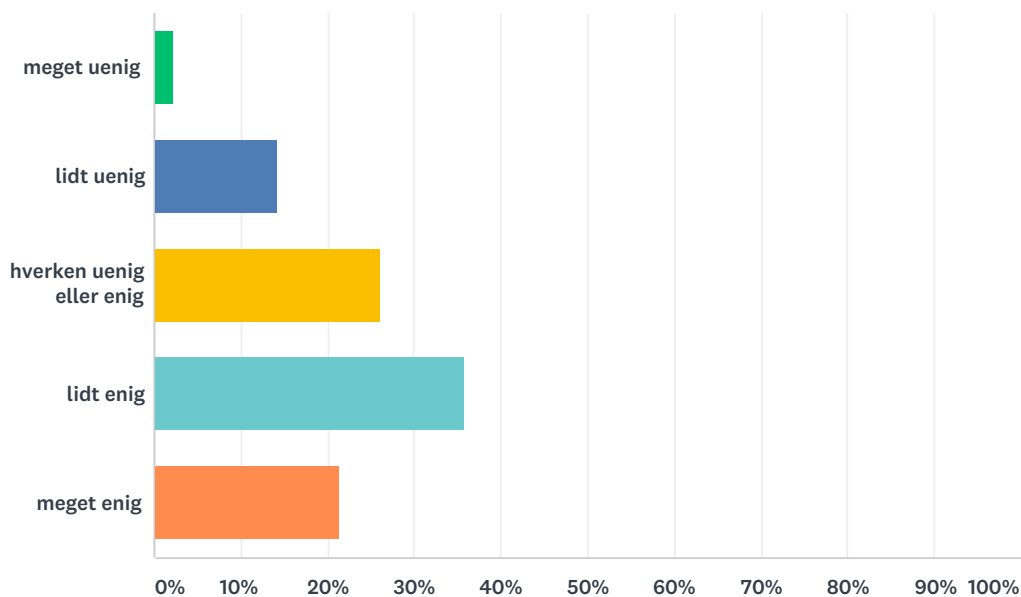

## Q28 jeg føler mig inspireret af udsmykningen (kunst, design osv.) af skolen

Besvaret: 42 Sprunget over: 6

SVARVALG	BESVARELSER
meget uenig	4,76% 2
lidt uenig	11,90% 5
hverken uenig eller enig	14,29% 6
lidt enig	40,48% 17
meget enig	28,57% 12
I ALT	42

## Q29 faglokalernes indretning er med til at inspirere mig og bidrager til min kreativitet

Besvaret: 42 Sprunget over: 6

SVARVALG	BESVARELSER
meget uenig	2,38% 1
lidt uenig	14,29% 6
hverken uenig eller enig	26,19% 11
lidt enig	35,71% 15
meget enig	21,43% 9
I ALT	42