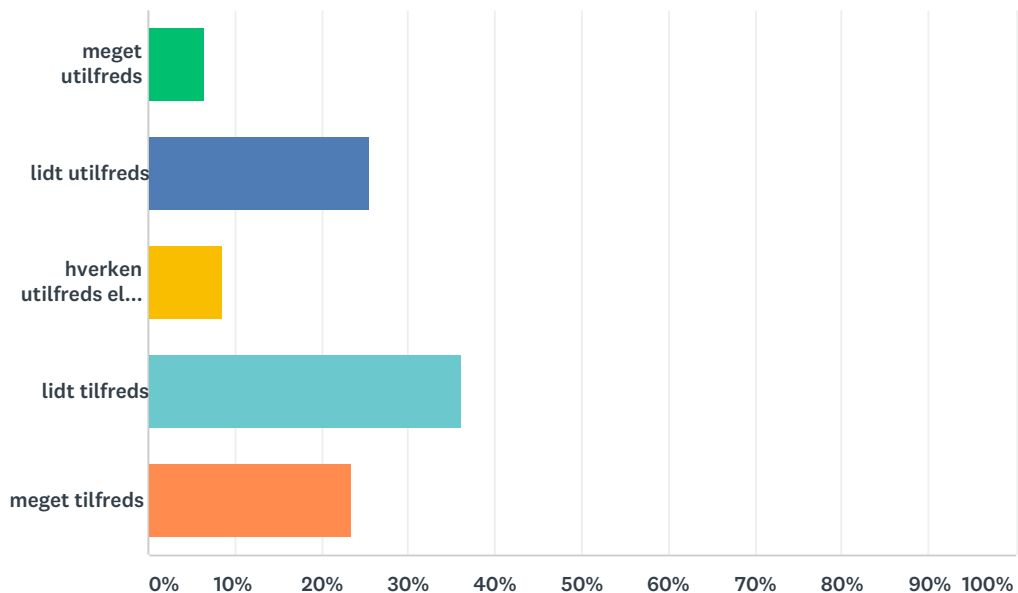

## Q1 ryddelighed og plads i lokalerne

Besvaret: 47 Sprunget over: 1

SVARVALG	BESVARELSER	
meget utilfreds	6,38%	3
lidt utilfreds	25,53%	12
hverken utilfreds eller tilfreds	8,51%	4
lidt tilfreds	36,17%	17
meget tilfreds	23,40%	11
I ALT		47