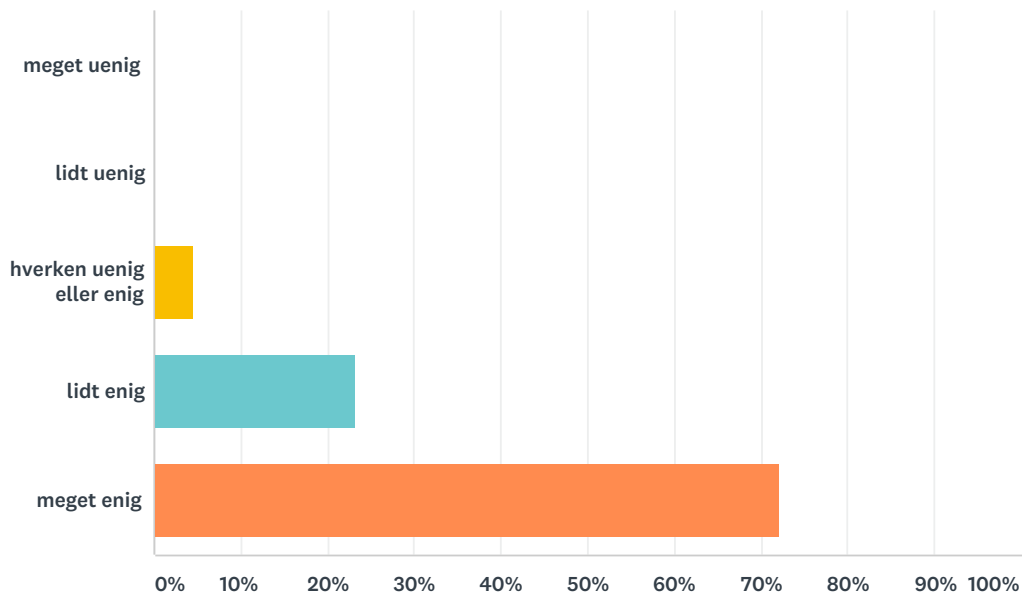

Q23 mit forhold til mine lærere er godt

Besvaret: 43 Sprunget over: 5

SVARVALG	BESVARELSER
meget uenig	0,00% 0
lidt uenig	0,00% 0
hverken uenig eller enig	4,65% 2
lidt enig	23,26% 10
meget enig	72,09% 31
I ALT	43