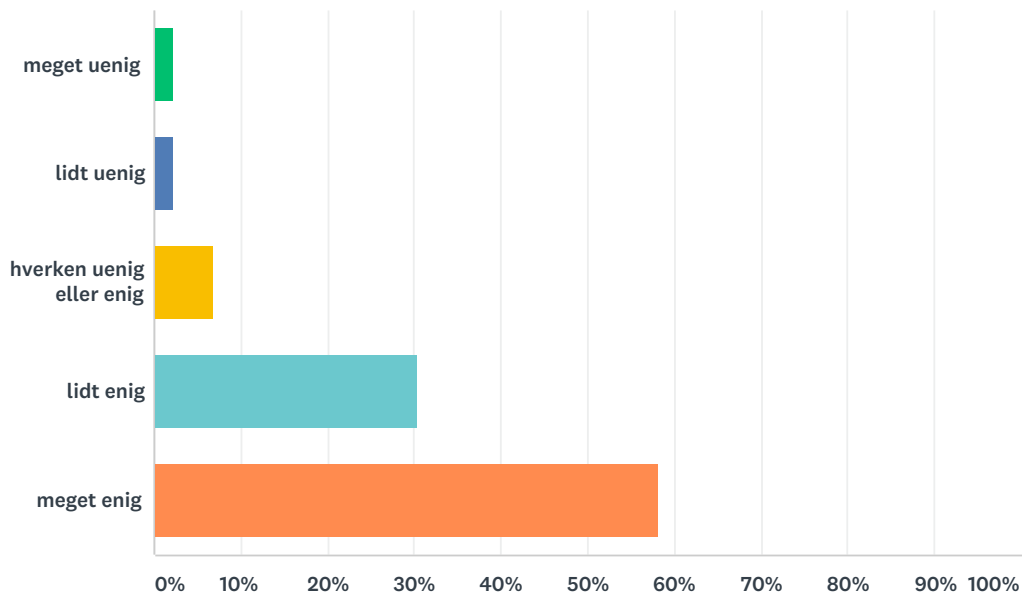

## Q25 jeg oplever at jeg får mere selvtillid af at gå på skolen

Besvaret: 43 Sprunget over: 5

SVARVALG	BESVARELSER	
meget uenig	4,65%	2
lidt uenig	0,00%	0
hverken uenig eller enig	25,58%	11
lidt enig	32,56%	14
meget enig	37,21%	16
I ALT		43

## Q26 jeg glæder mig til at komme i skole

Besvaret: 43 Sprunget over: 5

SVARVALG	BESVARELSER	
meget uenig	2,33%	1
lidt uenig	2,33%	1
hverken uenig eller enig	6,98%	3
lidt enig	30,23%	13
meget enig	58,14%	25
I ALT		43